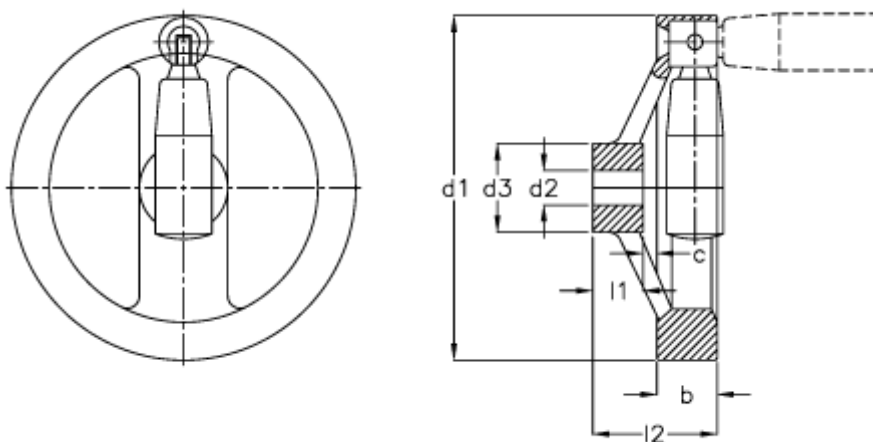

Varenummer: 201263332
Beskrivelse: E+G Håndhjul
GN 322.3-200-B18-R

Mål

b	= 25.0	l2 = 52.5
c	= 5.5	
d1	= 200	
d2 H7	= 20	
d2 H7	= 18	
d3	= 42	
Håndtag Ø	= 26	
l1	= 24	